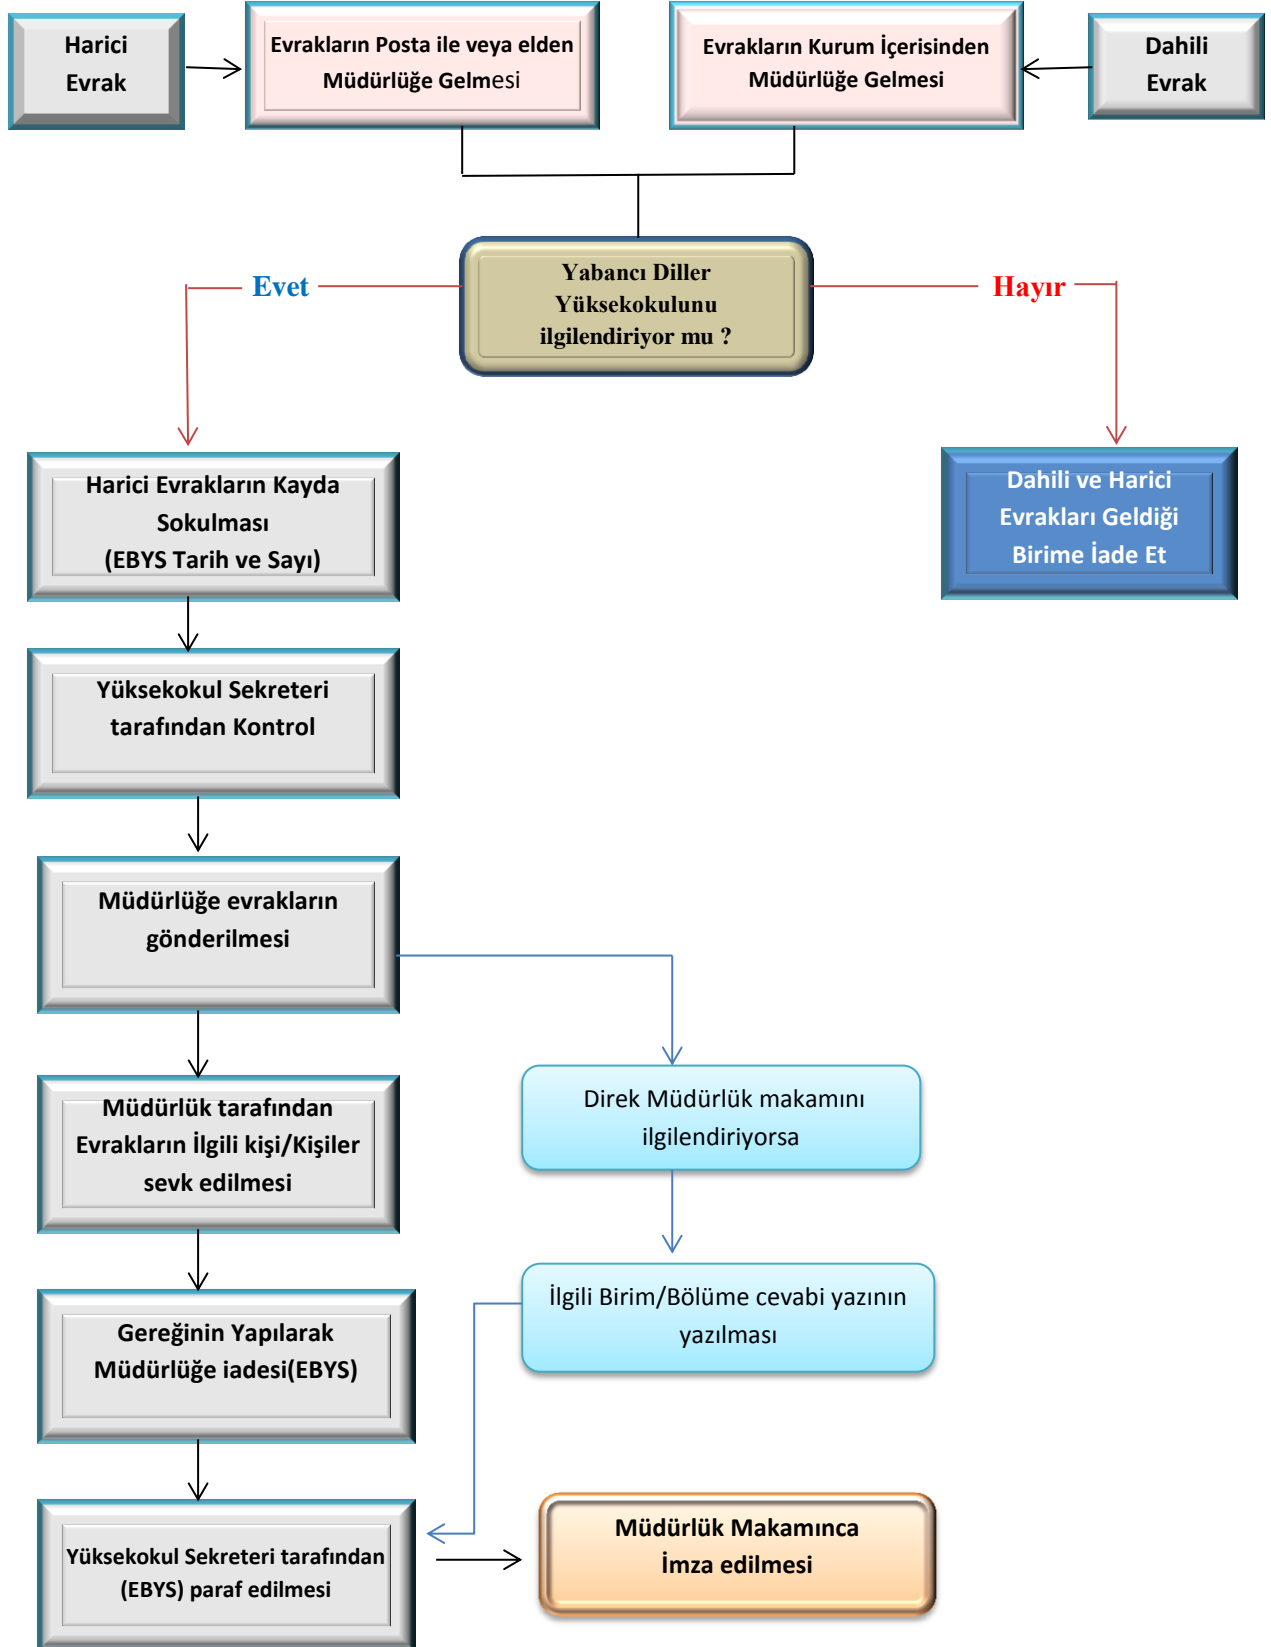

**T.C**  
**TOKAT GAZİOSMANPAŞA ÜNİVERSİTESİ**  
**Yabancı Diller Yüksekokulu**

- Gelen/Giden Evrak İş Akış Şeması

**T.C**  
**TOKAT GAZİOSMANPAŞA ÜNİVERSİTESİ**  
**Yabancı Diller Yüksekokulu**

• Satınalma İş Akış Şeması

T.C

TOKAT GAZİOSMANPAŞA ÜNİVERSİTESİ  
Yabancı Diller Yüksekokulu

• Taşınır Yönetim Sistemi İş Akış Şeması